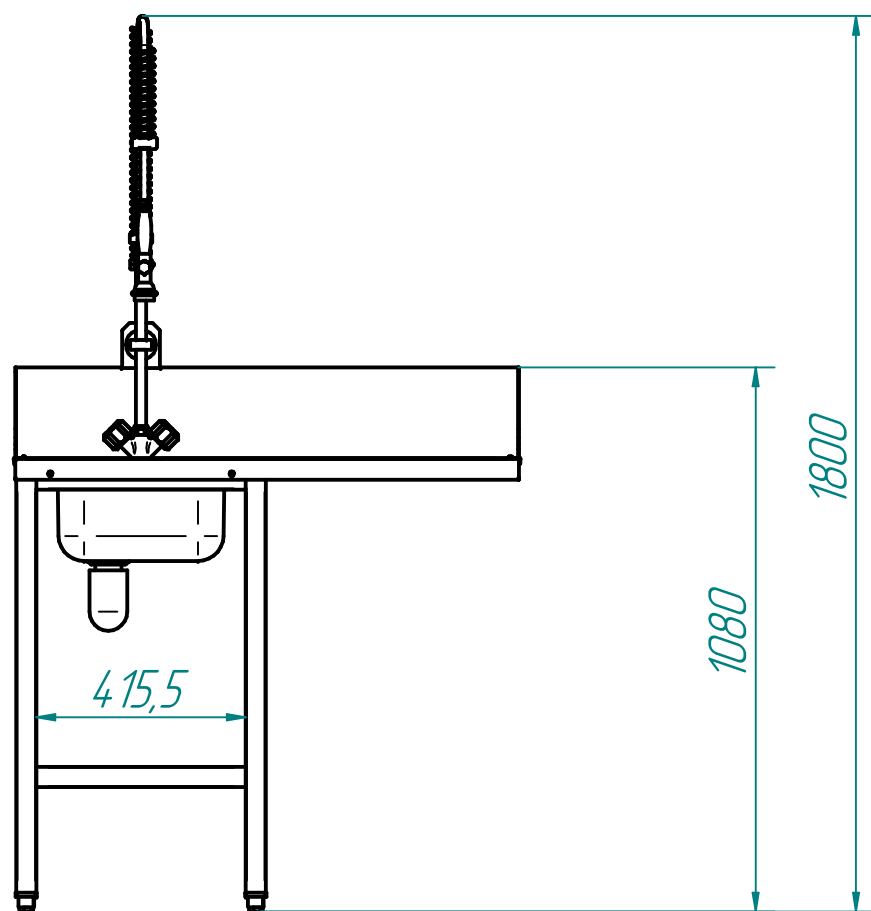

# Стол предмоечный типа СПМФ-6-1 для посудомоечной машины МПК-400Ф

Стол предмоечный типа СПМФ-6-1 представляет собой стол с вваренной цельнотянутой ванной с размерами 330x330x180 мм и установленным душирующим устройством для предварительного ополаскивания грязной посуды перед ее установкой в посудомоечную машину. Каркас изготовлен из квадратной трубы. Стол имеет пристенный бортик и регулируемые по высоте ножки с резиновыми вставками. Металлические детали стола изготовлены из нержавеющей стали марки AISI 304. Посудомоечная машина МПК-400Ф устанавливается под столешницу.

Стол стандартно комплектуется:  
 - душем с гибким шлангом (1шт.)  
 - сифоном (1шт.)

## Технические характеристики

п/п	Наименование параметра	Величина параметра
1	Код изделия	807931
2	Допустимая нагрузка на столешницу, кг. не более	80
3	Допустимая нагрузка на нижнюю полку, кг, не более	50
4	Масса, кг, не более	37