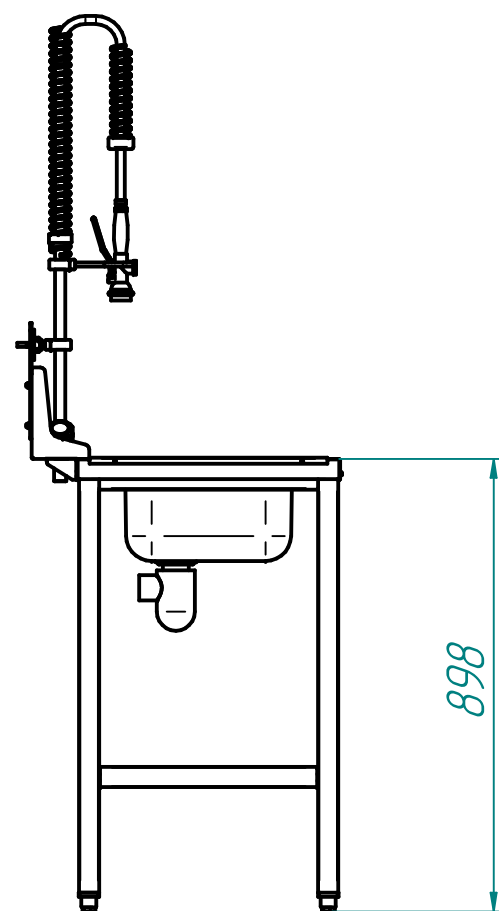

# Стол предмоечный типа СПМФ-6-1 для посудомоечной машины МПК-400Ф

Стол предмоечный типа СПМФ-6-1 представляет собой стол с вваренной цельнотянутой ванной с размерами 330x330x180 мм и установленным душирующим устройством для предварительного ополаскивания грязной посуды перед ее установкой в посудомоечную машину. Каркас изготовлен из квадратной трубы. Стол имеет пристенный бортик и регулируемые по высоте ножки с резиновыми вставками. Металлические детали стола изготовлены из нержавеющей стали марки AISI 304. Посудомоечная машина МПК-400Ф устанавливается под столешницу.

Стол стандартно комплектуется:  
 - душем с гибким шлангом (1шт.)  
 - сифоном (1шт.)

## Технические характеристики

п/п	Наименование параметра	Величина параметра
1	Код изделия	807931
2	Допустимая нагрузка на столешницу, кг. не более	80
3	Допустимая нагрузка на нижнюю полку, кг, не более	50
4	Масса, кг, не более	37