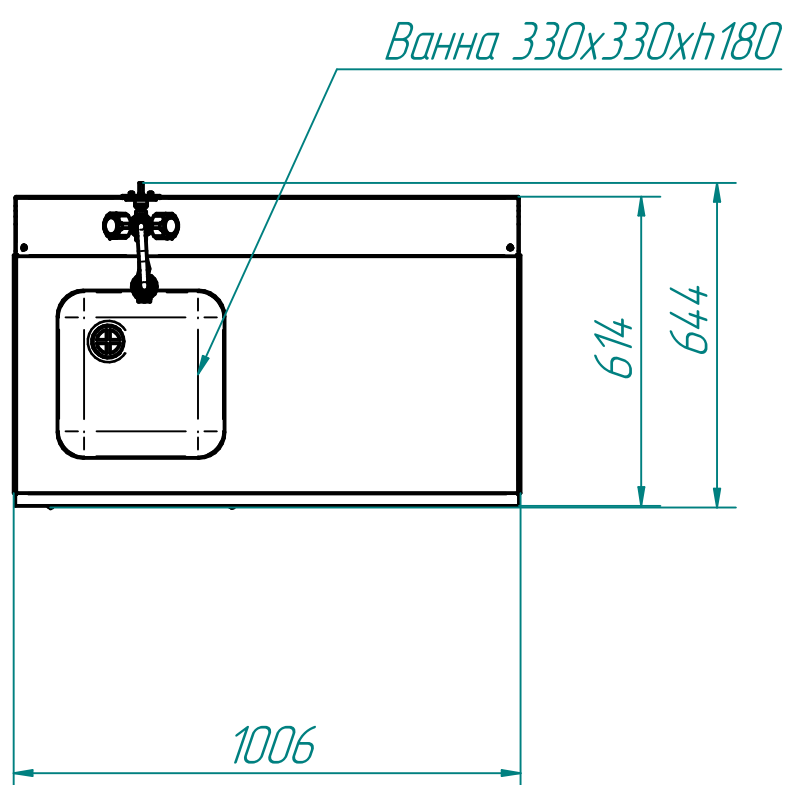

# Стол предмоечный типа СПМФ-6-1 для посудомоечной машины МПК-400Ф

Стол предмоечный типа СПМФ-6-1 представляет собой стол с вваренной цельнотянутой ванной с размерами 330x330x180 мм и установленным душирующим устройством для предварительного ополаскивания грязной посуды перед ее установкой в посудомоечную машину. Каркас изготовлен из квадратной трубы. Стол имеет пристенный бортик и регулируемые по высоте ножки с резиновыми вставками. Металлические детали стола изготовлены из нержавеющей стали марки AISI 304. Посудомоечная машина МПК-400Ф устанавливается под столешницу.

Стол стандартно комплектуется:  
 - душем с гибким шлангом (1шт.)  
 - сифоном (1шт.)

## Технические характеристики

п/п	Наименование параметра	Величина параметра
1	Код изделия	807931
2	Допустимая нагрузка на столешницу, кг. не более	80
3	Допустимая нагрузка на нижнюю полку, кг, не более	50
4	Масса, кг, не более	37